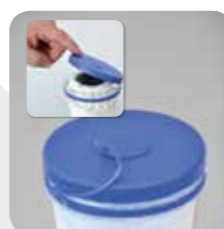

Box schließen - optimale Aufbewahrung bis zu drei Wochen ohne Austrocknen
Close the lid. The roller keeps fresh and moist; ready for the next use, for up to three weeks