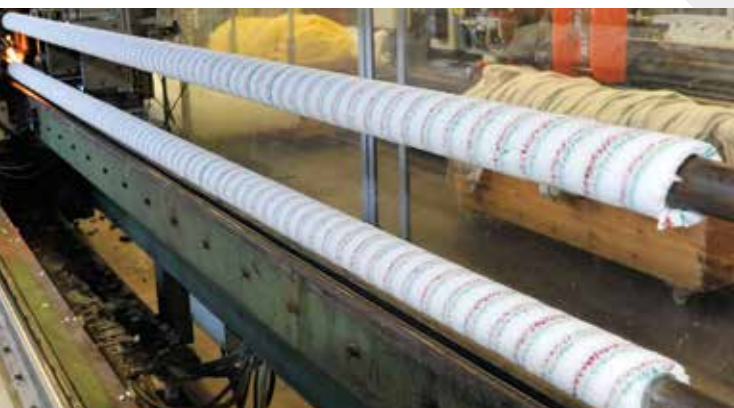

Eine bahnbrechende Innovation!

Patentrechtlich geschützt; entwickelt und hergestellt in unseren eigenen Produktionsstätten.

A breakthrough Innovation!
Patent protected and produced in our own factories.

Teflon® surface protector - höhere Farbaufnahme und -abgabe für schnelles Arbeiten

Teflon® surface protector - higher paint absorption and paint release for faster working

- Höhere Farbaufnahme und -abgabe durch permanent aufgerichtete Bezugfasern – hohe Deckkraft
- Die verbesserte Farbaufnahme und -abgabe ermöglicht ein einfaches und schnelles Streichen mit bis zu 30 % Zeiteinsparung
- Leicht zu reinigen mit geringem Wasserverbrauch – umweltfreundlich
- Thanks to the Teflon® surface protector, the yarns of the fabric remain open which results in a better paint absorption and paint release of the roller
- The better paint absorption and paint release make the job easier and faster, resulting in 30 % time saving
- Environmentally friendly; the roller becomes easy to clean with little water